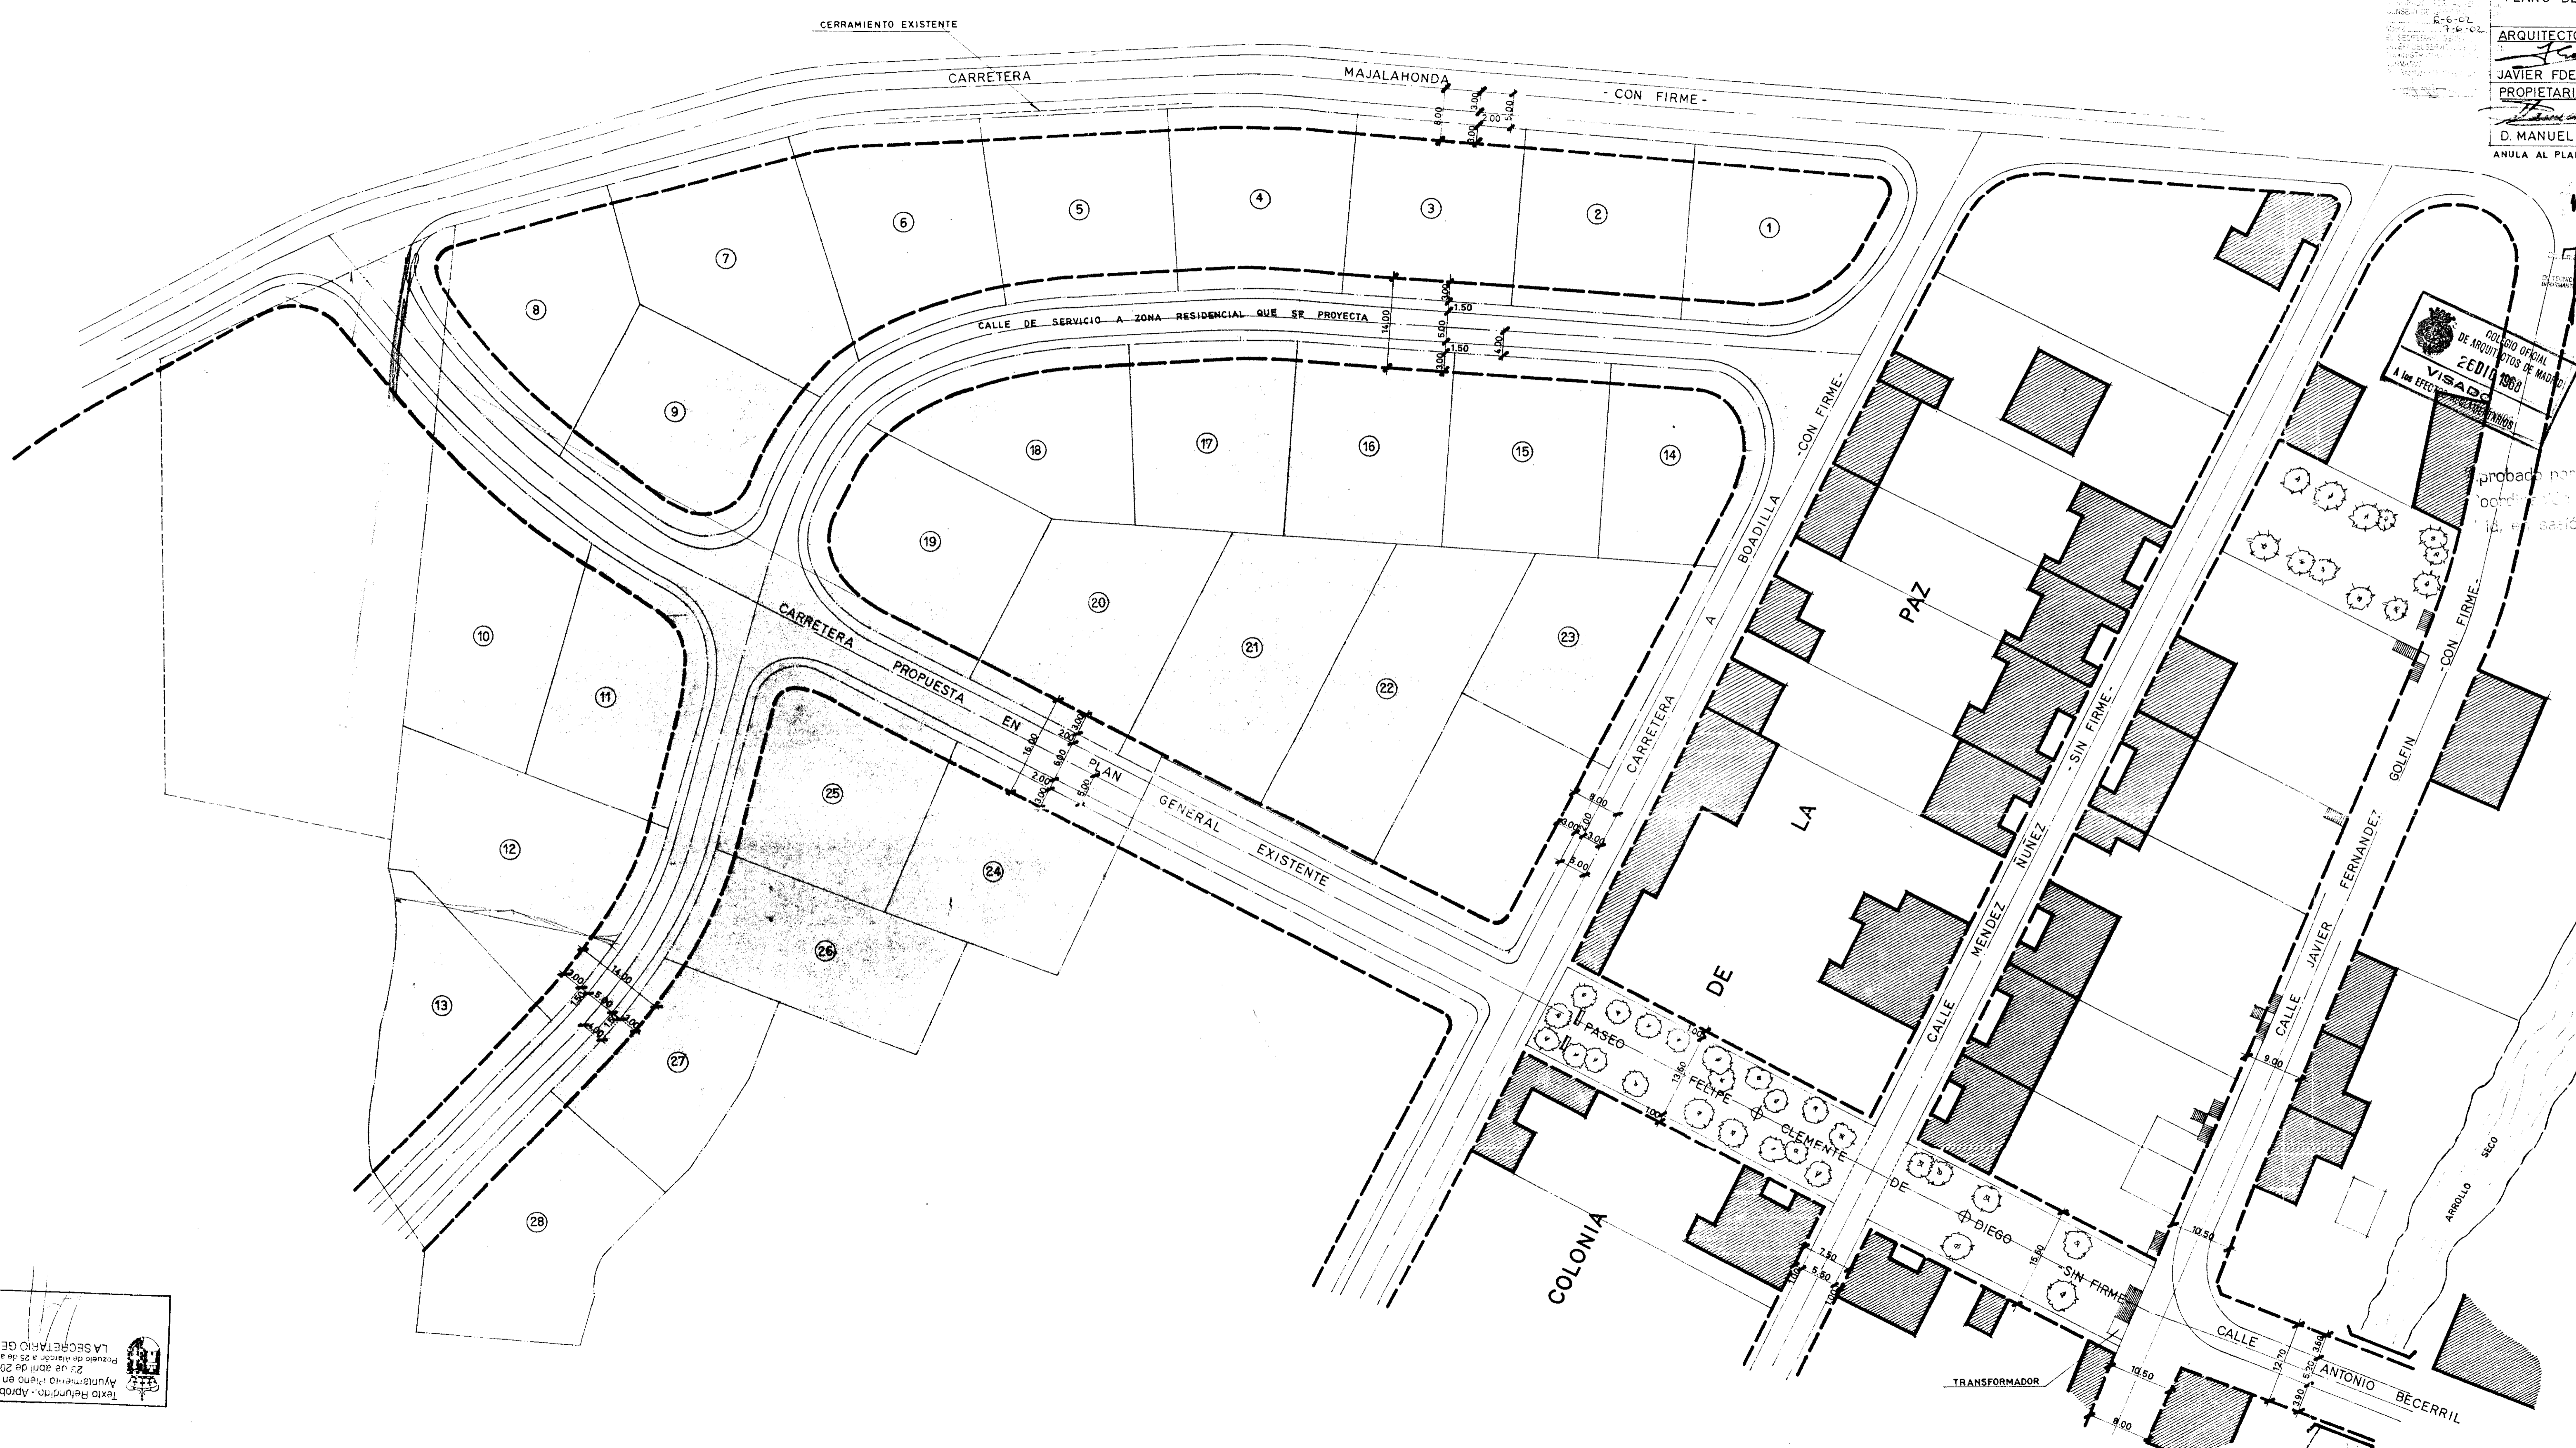

PROYECTO PLAN PARCIAL DE ORDENACION	EMPLAZAMIENTO COLONIA DE LA PAZ POZUELO DE ALACON (MADRID)
PLANO DE PARCELACION	PLANO Nº 5
ARQUITECTO JAVIER FDEZ GOLFÍN	ESCALA - 1:500 FECHA - DICIEMBRE 1968
PROPIETARIO D. MANUEL FDEZ GOLFÍN Y MONTEJO	
ANULA AL PLANO Nº 5 CON FECHA ENERO 1968	

probado por la Comisión de Clasificación y
ordenación del territorio de Madrid de MA-
drid en sesión celebrada el día 27 NOV 1968
y en sesión celebrada el día 14 ENE 1969

El Secretario General

ESTE PLANO
CORRESPONDE
AL ESCRITO DEL
REGISTRO GENERAL
DE ENTRADA
N.º 37.673